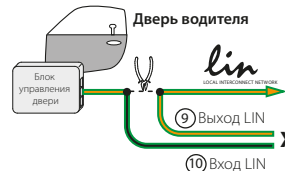

Разъёмы

Управление предпусковыми подогревателями

Webasto, Thermotop Evo, Eberspacher Hydronic 2

Подключение LIN

Для автомобилей LADA Калина 2, Granta, Priora NEW, UAZ Patriot (05.2014)

Pandora DX
model: 30