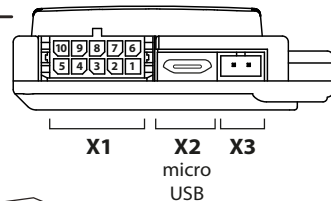

Схема подключения

При подключении к актуаторам дверей обязательно используйте плавкий предохранитель 15А

Используется при подключении к автомобилям LADA, управлении подогревателями Webasto, Eberspacher.

Разъёмы

Управление предпусковыми подогревателями

Webasto, Thermotop Evo, Eberspacher Hydronic 2

Подключение LIN

Для автомобилей LADA Калина 2, Granta, Priora NEW, UAZ Patriot (05.2014)

Pandora DX
model: 30