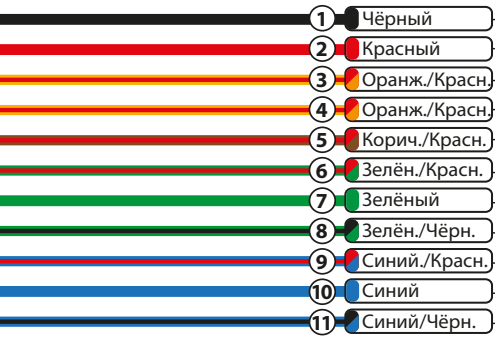

Схема подключения

При подключении к актуаторам дверей обязательно используйте плавкий предохранитель 15А

Используется при подключении к автомобилям LADA, управлении подогревателями Webasto, Eberspacher.

Разъёмы

Управление предпусковыми подогревателями

Webasto, Thermotop Evo, Eberspacher Hydronic 2

Подключение LIN

Для автомобилей LADA Калина 2, Granta, Priora NEW, UAZ Patriot (05.2014)

Pandora DX
model: 30