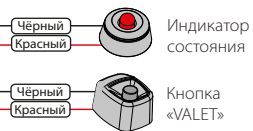

Схема подключения

При подключении к актуаторам дверей обязательно используйте плавкий предохранитель 15А

Используется при подключении к автомобилям LADA, управлении подогревателями Webasto, Eberspacher.

Разъёмы

Управление предпусковыми подогревателями

Webasto, Thermotop Evo, Eberspacher Hydronic 2

Подключение LIN

Для автомобилей LADA Калина 2, Granta, Priora NEW, UAZ Patriot (05.2014)

Pandora DX
model: 30