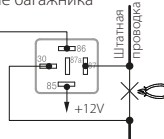

Схема подключения

При подключении к актуаторам дверей обязательно используйте плавкий предохранитель 15А

Используется при подключении к автомобилям LADA, управлении подогревателями Webasto, Eberspacher.

Разъёмы

Управление предпусковыми подогревателями

Webasto, Thermotop Evo, Eberspacher Hydronic 2

Подключение LIN

Для автомобилей LADA Калина 2, Granta, Priora NEW, UAZ Patriot (05.2014)

Pandora DX
model: 30